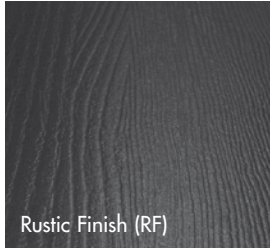

Docenisz zalety naszych podłóg. łatwy i szybki montaż, powłoka antybakteryjna A.B.C., powierzchnia Microscratch Protect i struktura Authentic Embossed to tylko niektóre z wielu atutów Krono Original®

K061 Rusty Barnwood