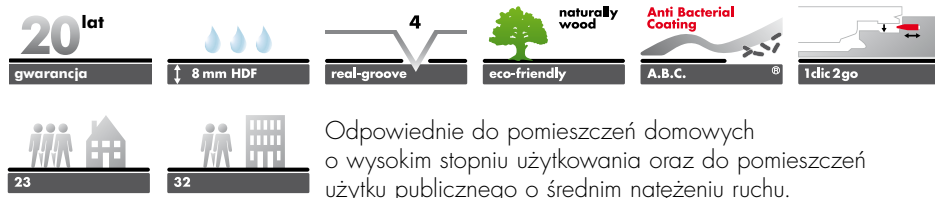

Dostępne w strukturze: Rustic Gloss, Rustic Finish, Used Wood, Nature Line, Night Oak oraz Grained Timber.