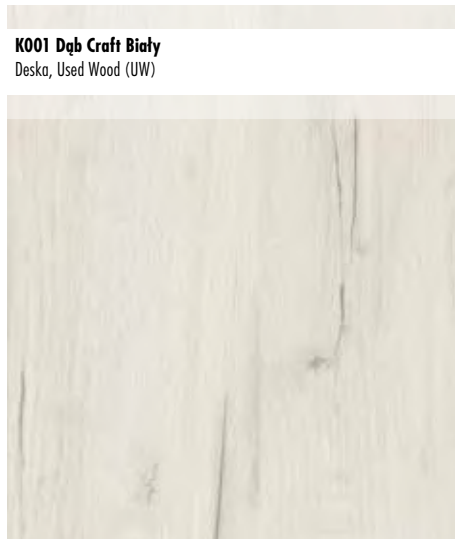

5340 Dąb Katalonia
Deska, Rustic Finish (RF)