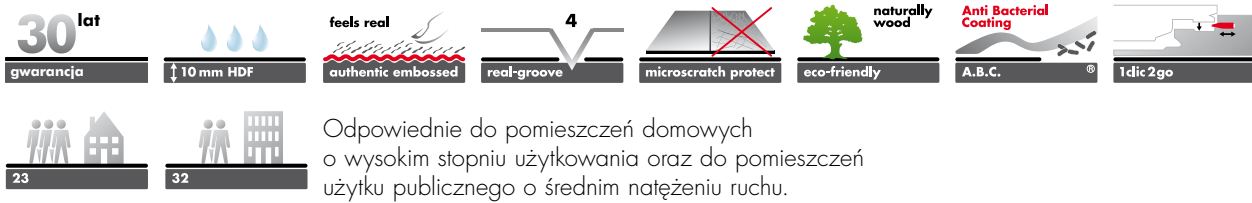

Możliwość łączenia różnych formatów

Wąski format deski - 123 mm

Klamry montażowe

8156 Red River Hickory

AC4, Klasa 32, 1285 x 123 x 10 mm

vintage  
narrow

Dostępne w strukturze: Vintage Hickory oraz Historic Oak.