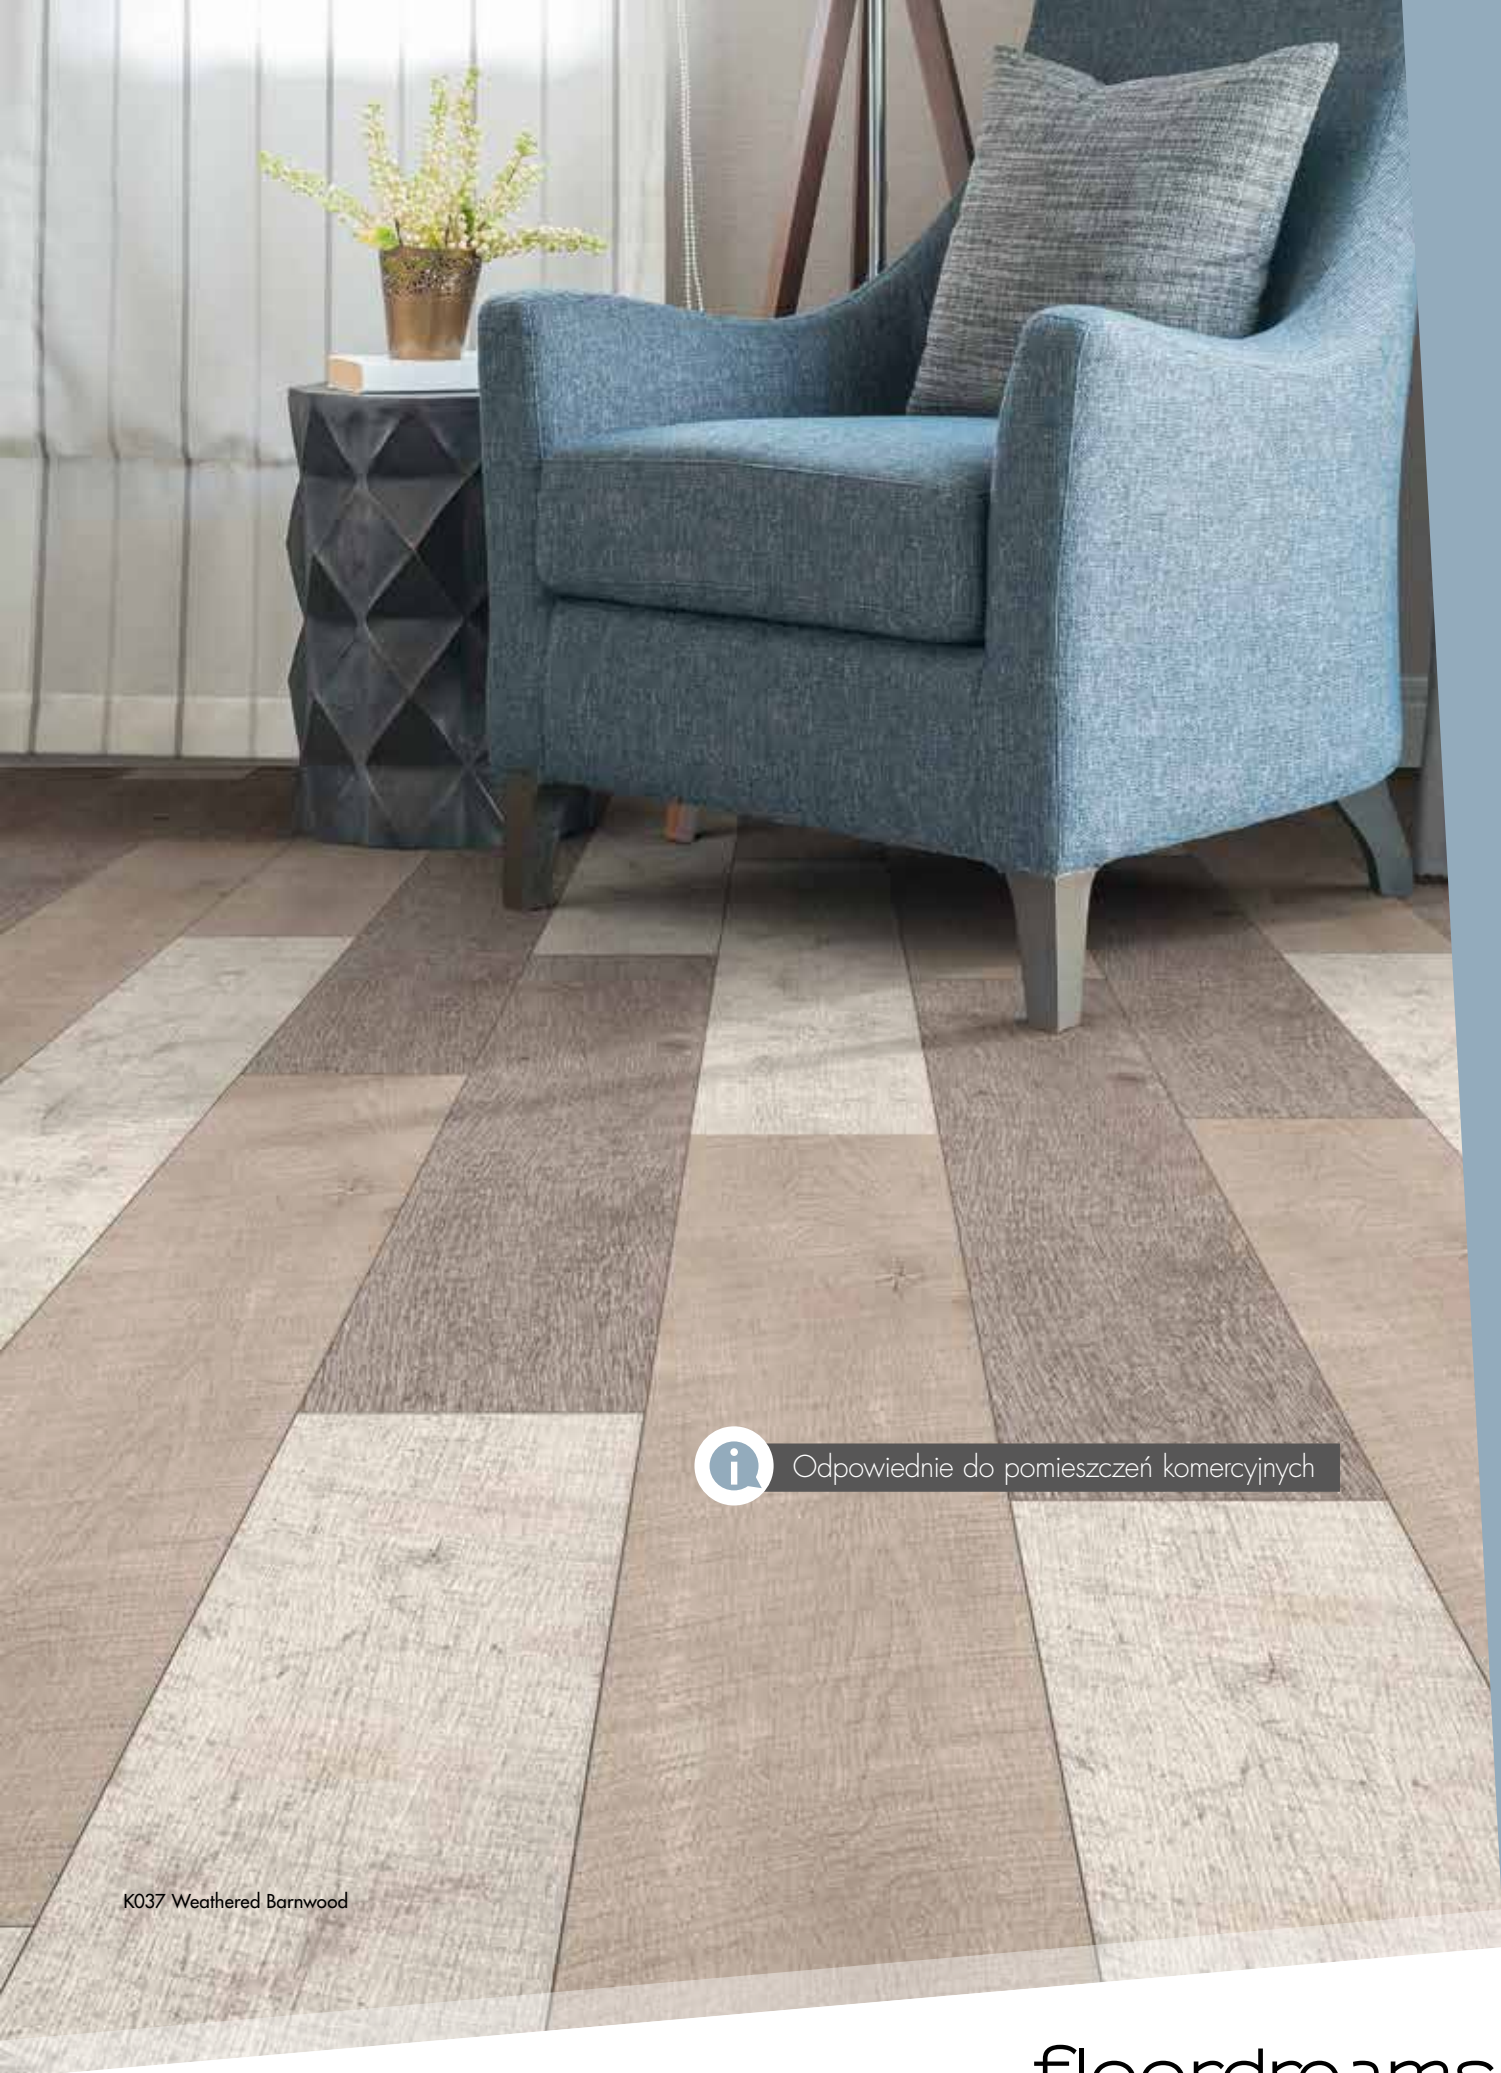

**K036 Heritage Barnwood**  
Deska, Barnwood (BW)

różne odcienie w jednym opakowaniu

**8633 Dqb Shire**  
Deska, Authentic Embossed (LP)

30 lat gwarancji

Odpowiednie do pomieszczeń komercyjnych

K037 Weathered Barnwood