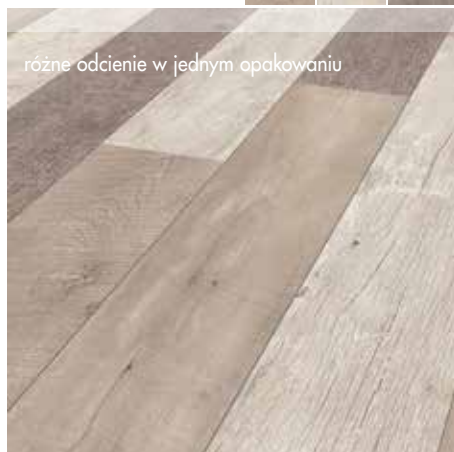

K037 Weathered Barnwood
Deska, Barnwood (BW)