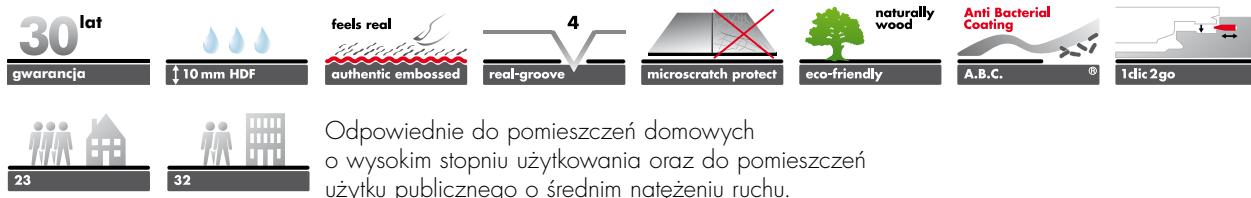

Dostępne w strukturze: Vintage Hickory, Rustic Chestnut, Historic Oak oraz Mountain Oak.