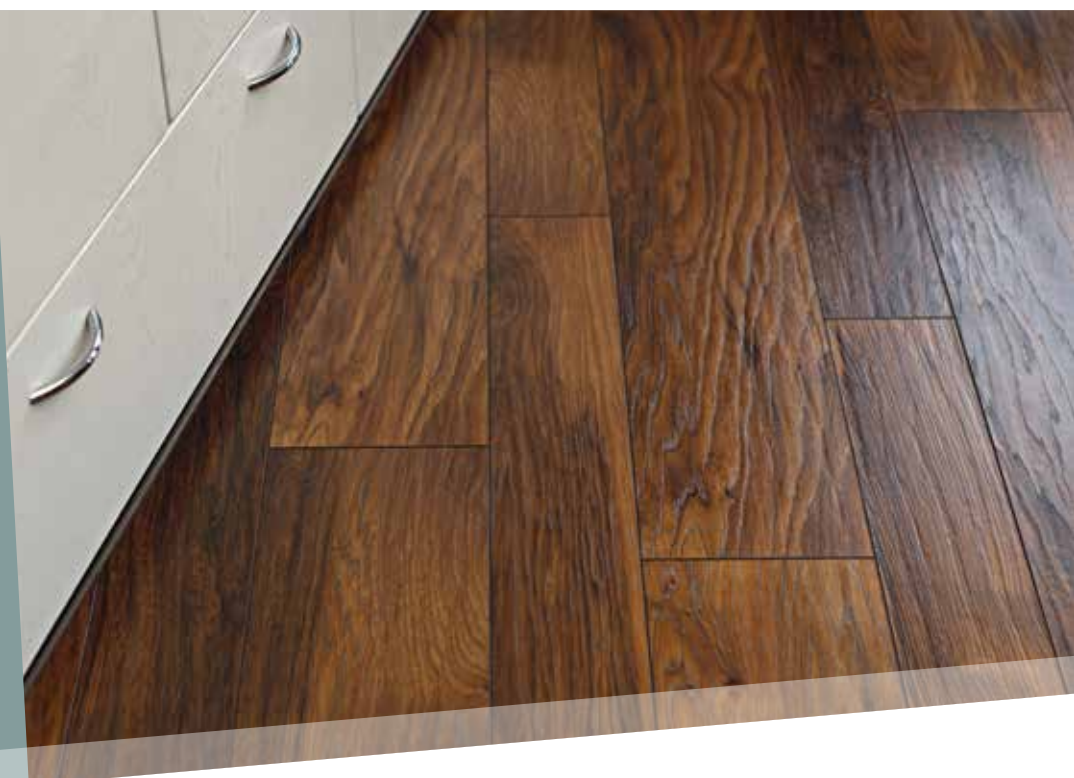

zamienią nawet najprostszy pokój w wyjątkową, przytulną przestrzeń. Ale design to nie tylko wygląd. Istotny jest również skład. Dlatego też nieustannie rozwijamy nasze produkty, aby stworzyć jeszcze bardziej komfortowe otoczenie i zapewnić większy komfort dla stóp. Mocna powierzchnia odporna na zużycie i przetarcia. Lepsza ochrona przed mikrozadrapaniami. Odporność na zaplamienia. Dla nieustającej satysfakcji z podłogi i dla domowej atmosfery.

Wygląd i struktura prawdziwego drewna

...plus wszystkie praktyczne właściwości powierzchni, jakich oczekujesz od podłogi. Łatwe w utrzymaniu. Łatwe w montażu i przyjazne środowisku. Nowoczesne metody oraz najnowsza technologia sprawiają, że to wszystko jest możliwe, przy jednoczesnym zachowaniu walorów wizualnych. Krono Original® - podłogi przyszłości.