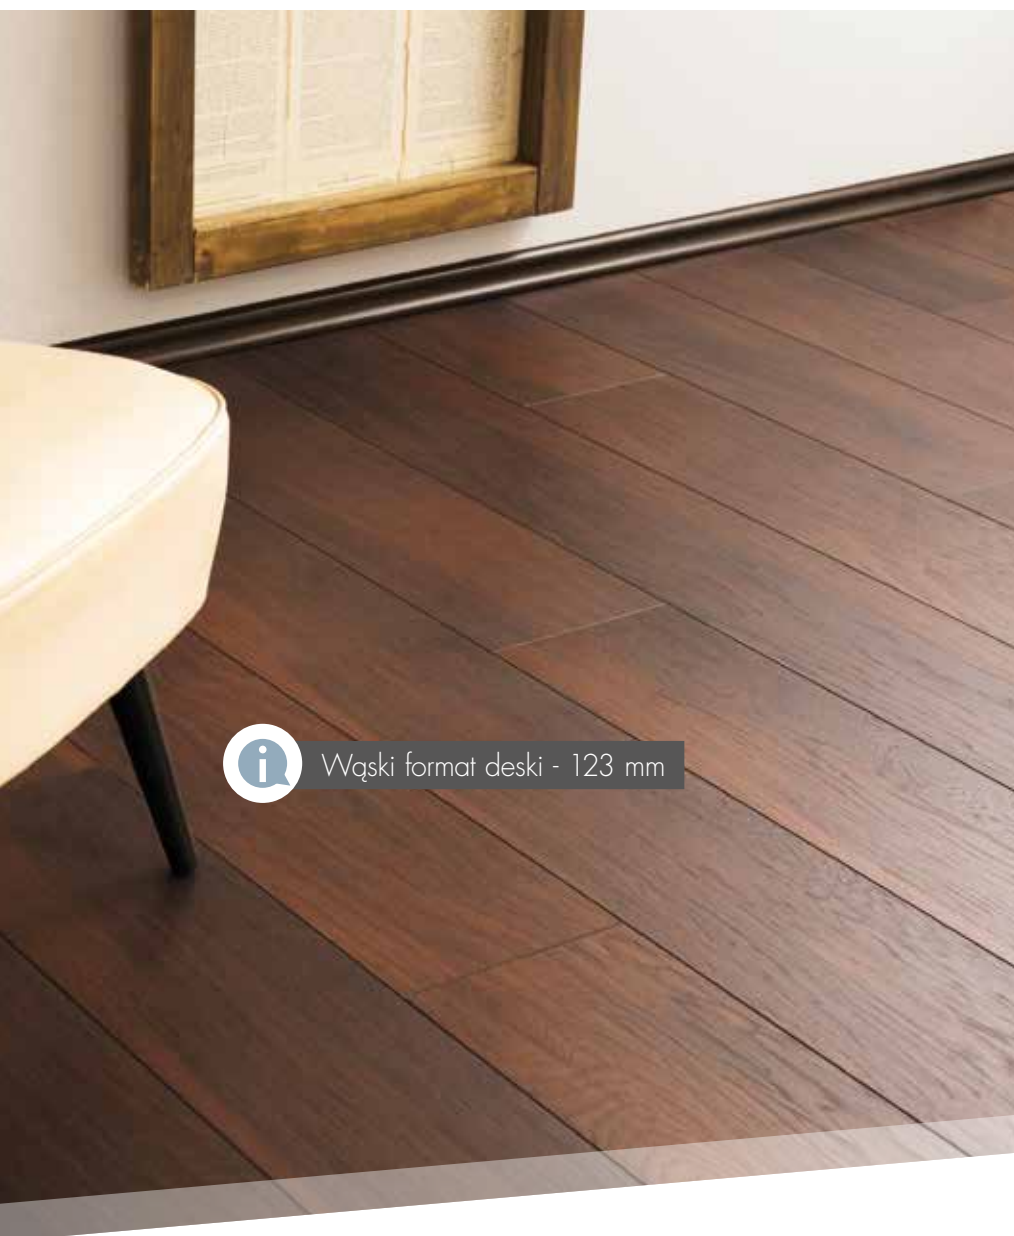

Wąskie deski, jak ręcznie robione.

Wąskie deski Krono Original® Vintage Narrow nadają pomieszczeniom szczególnego uroku: jedną z cech charakterystycznych tej podłogi jest struktura heblowanej deski, która sprawia, iż podłoga zdaje się być ręcznie robiona. Matowa powierzchnia z błyszczącym, synchronicznym usłojeniem odzwierciedla naturalną strukturę prawdziwego drewna. Postarzany wygląd delikatnie pofalowanej struktury wyznacza idealne tło aranżacji w stylu vintage.

Możliwość łączenia różnych formatów

Wąski format deski - 123 mm