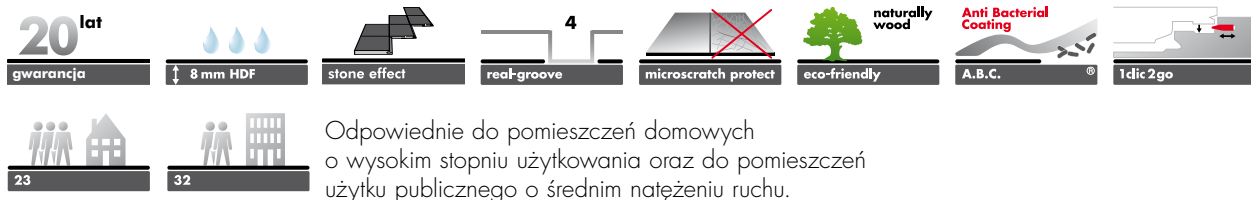

Dostępne w strukturze: Stone Impression, Super Matt oraz Barnwood.